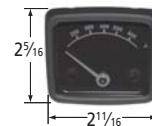

## Valves, Plumbing, & Repair Parts

**03100**

piezo spark generator

**03900**

electrode

**21216**

lid heat indicator

**39020**